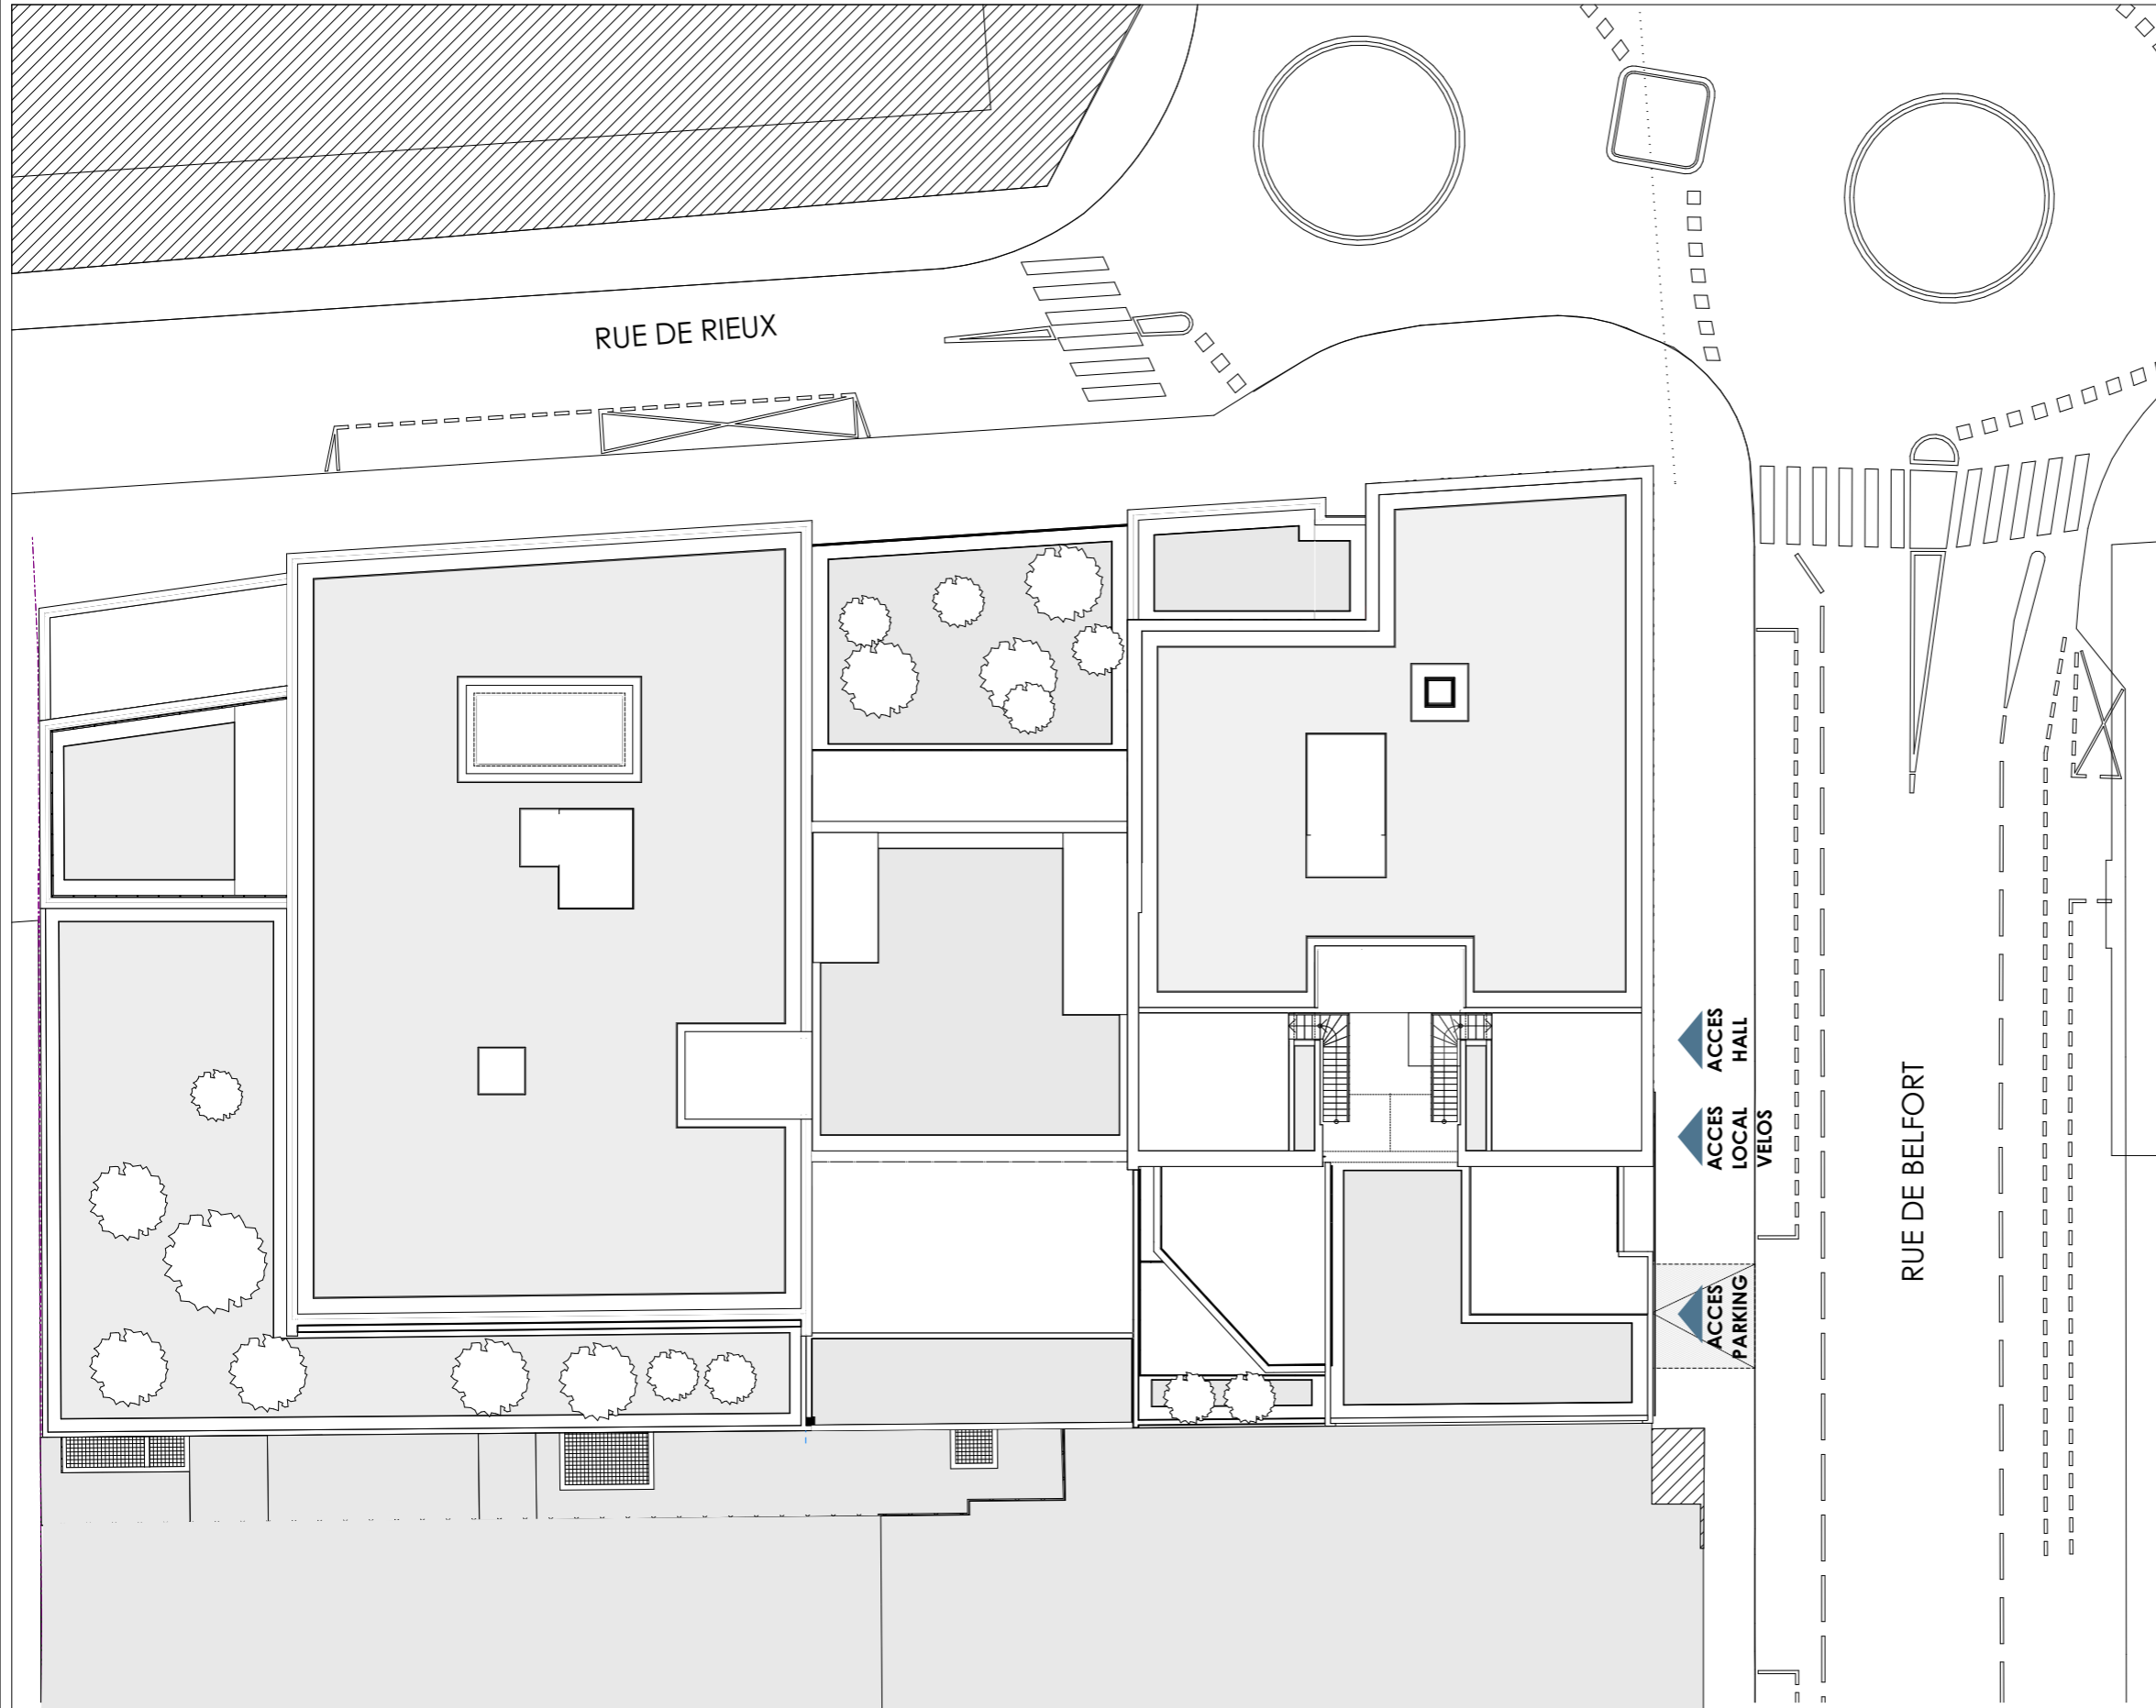

# Côté Loire

PLAN DE RESERVATION

Rue de Belfort  
44000 - Nantes

## PLAN DE MASSE

**NOTA:** Des modifications sont susceptibles d'être apportées à ce plan en fonction des nécessités techniques de la réalisation, tant en ce qui concerne les dimensions libres que l'équipement. Les surfaces indiquées sont approximatives. Les retombées, soffites, faux plafonds, canalisations, ballon d'eau chaude, ainsi que l'emplacement des équipements sont figurés à titre indicatif / La surface des placards ou des dressing est incluse dans celle des pièces attenantes